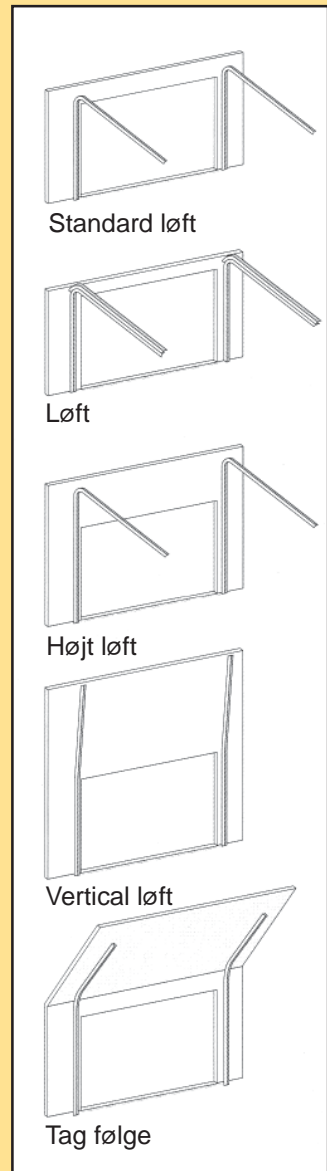

Portmodel TLP og TL  
Full View  
Landbrug - Industri

TLP Og TL er en sektional port som egner sig til landbrug og industri. Porten er 40 mm tyk med fingerbeskyttelse. Denne port kan leveres i alle Ral farverne mod en merpris. Porten fremtræder som om den er beklædt med Rustik stucco overflade.

# Portmodel TLP og TL Full View Landbrug - Industri

Porten produceres efter mål. Har fingerbeskyttelse.  
Der kan monteres automatik på porten med fjernbetjening.  
Thermoline tilbyder forskellige muligheder og varianter for placering af vinduerne efter dit ønske.